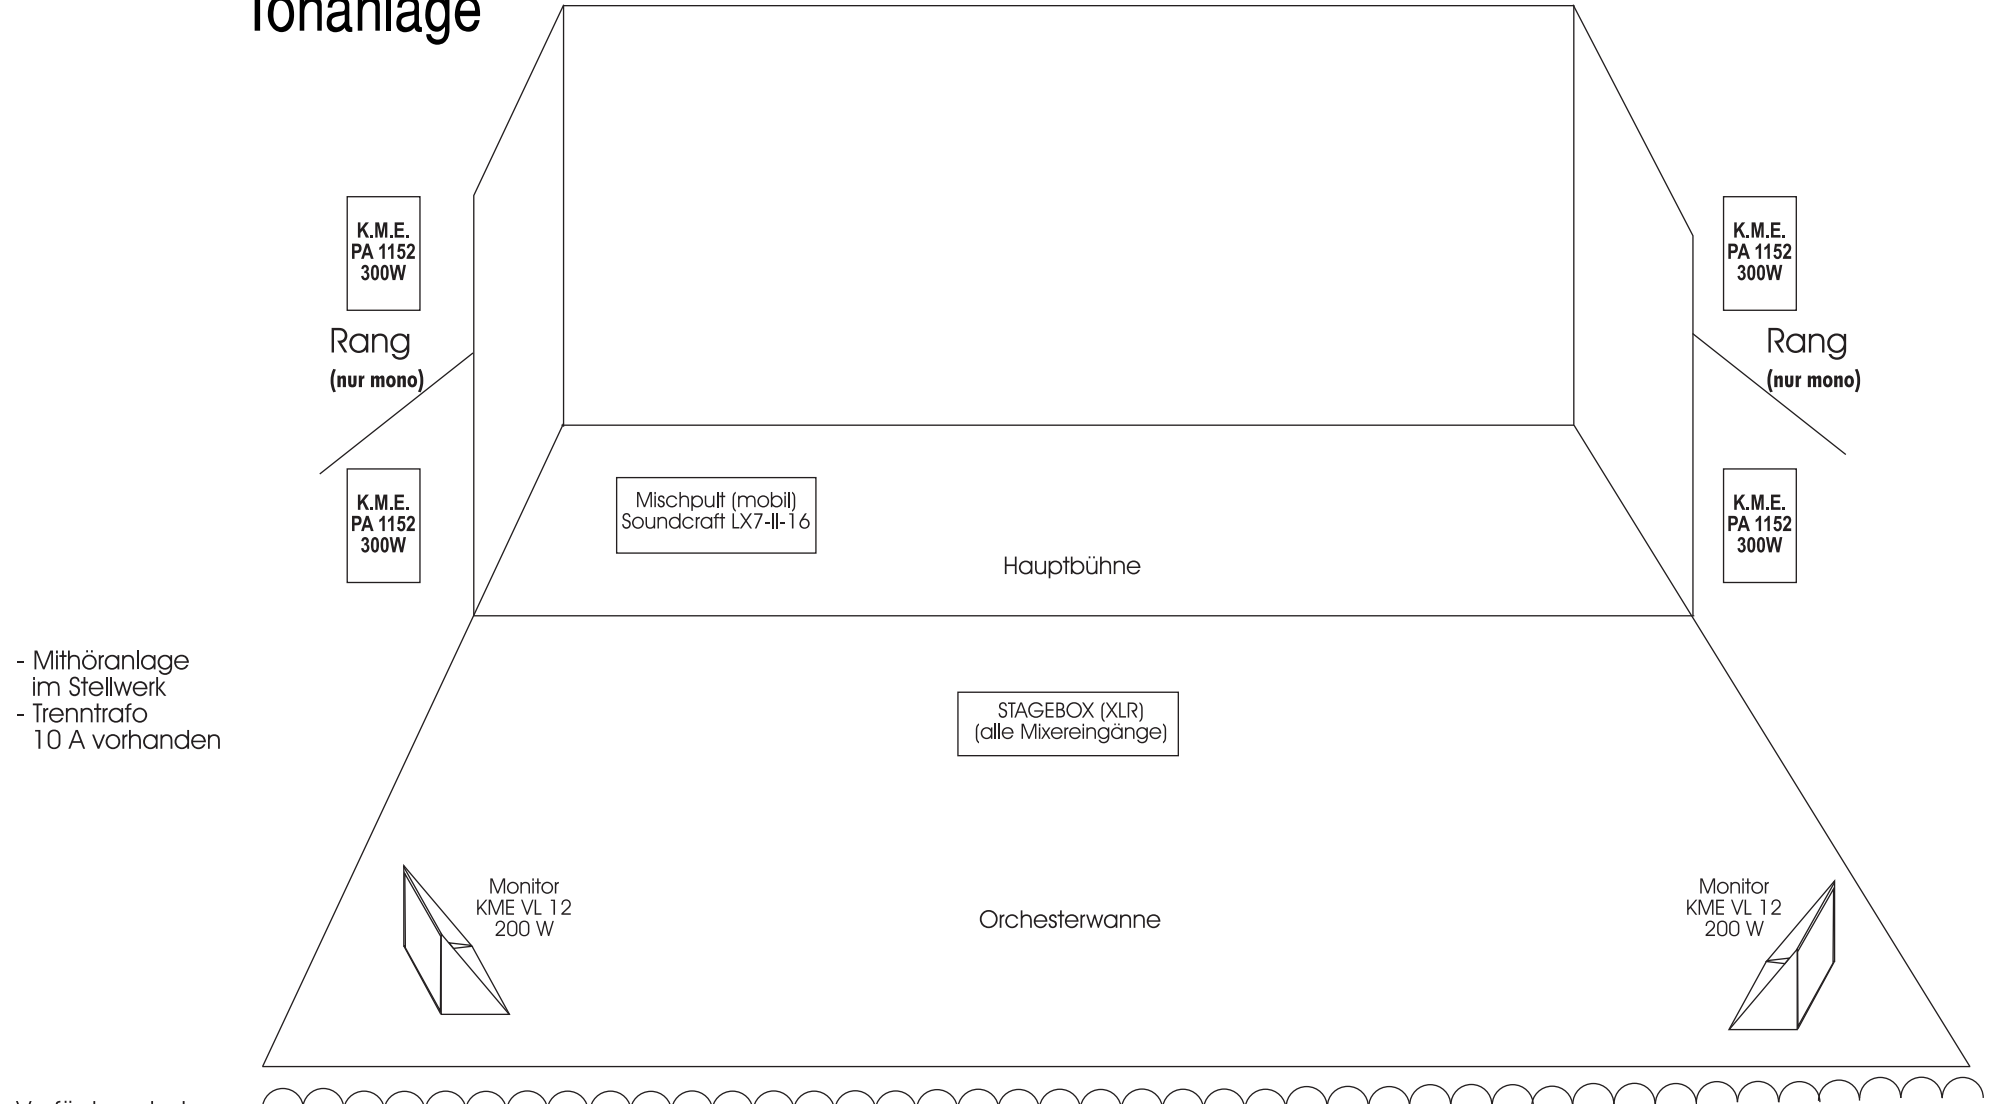

Tonanlage

- Mithöranlage im Stellwerk
- Trenntrafo 10 A vorhanden

- Verfügbar sind:
- 1x Mikroport Sennheiser
 - 1x Mikroport AKG
 - 4x MD 421 dyn. Mikr. SENNHEISER
 - 2x 1M 59 dyn. Mikr. Beyerdynamik
 - 2x AT 8570 MLO kond. Mikr. audiotechnica
 - 3 x Sennheiser E 614
 - 2 x Sennheiser E 865